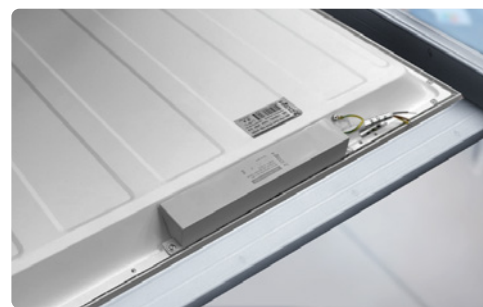

НОВИНКА

УЖЕ В ПРОДАЖЕ!

120
лм/Вт
PRO

СВЕТОДИОДНЫЕ ПАНЕЛИ PRO СЕРИИ

CRI **ВЫСОКИЙ ИНДЕКС ЦВЕТОПЕРЕДАЧИ - 80 CRI**

↻ **ОТСУТСТВИЕ ПУЛЬСАЦИЙ**

✓ **ДОЛГОВЕЧНЫЙ ПРОЧНЫЙ КОРПУС**

W **75Вт**
МОЩНОСТЬ

K **4 000К, 6 500К**
ЦВЕТОВАЯ ТЕМПЕРАТУРА

3
ГОДА
ГАРАНТИЯ

ДВО-PRO ОПАЛ

Наименование	Мощность, Вт	Напряжение, В	Цветовая температура, К	Световой поток, лм	Индекс цветопередачи, CRI	IP	Габариты, мм (ДхШхВ)	Количество в коробе, шт	Артикул
ДВО-PRO 7540-ОПАЛ	75	175-265	4 000	7 500	80	40	595x595x30	4	4690612064390
ДВО-PRO 7565-ОПАЛ	75	175-265	6 500	7 500	80	40	595x595x30	4	4690612064406