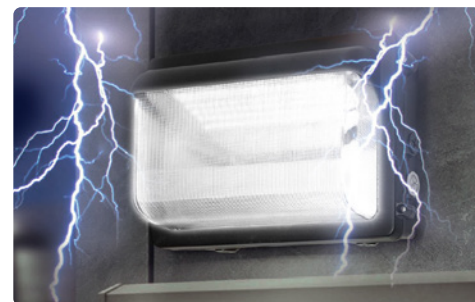

## УЛИЧНЫЕ НАСТЕННЫЕ СВЕТИЛЬНИКИ

ПЕРЕКЛЮЧЕНИЕ МОЩНОСТИ  
И ЦВЕТОВОЙ ТЕМПЕРАТУРЫ

ДАТЧИК ОСВЕЩЕННОСТИ  
С ФУНКЦИЕЙ ВКЛ/ВЫКЛ

ЗАЩИТА ОТ СКАЧКОВ  
НАПРЯЖЕНИЯ

W

80Вт – 120Вт  
МОЩНОСТЬ

V

100В – 277В  
НАПРЯЖЕНИЕ