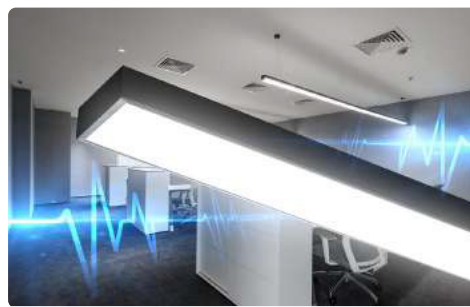

# СВЕТОДИОДНЫЕ ПОДВЕСНЫЕ СВЕТИЛЬНИКИ

**РАВНОМЕРНОЕ ОСВЕЩЕНИЕ**

**ОТСУТСТВИЕ ПУЛЬСАЦИИ**

**ПОДВЕС 2М В КОМПЛЕКТЕ**

**W**

**24Вт – 45Вт**  
МОЩНОСТЬ

**V**

**100В – 277В**  
НАПРЯЖЕНИЕ