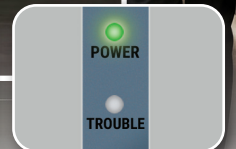

КНОПКА «TEST»

ИНДИКАТОРЫ «POWER»
«TROUBLE» «CHARGE»

АВАРИЙНЫЙ АККУМУЛЯТОРНЫЙ СВЕТИЛЬНИК

РАБОТА ОТ СЕТИ
И ОТ АККУМУЛЯТОРА

180 МИН
АВТОНОМНОЙ РАБОТЫ

ПОДВЕСНОЙ И НАКЛАДНОЙ
МОНТАЖ

170В – 265В
НАПРЯЖЕНИЕ

СТЕПЕНЬ ЗАЩИТЫ

ГАРАНТИЯ

СДБО-115

Наименование	Напряжение, В	Режим работы	Время работы в аварийном режиме	Тип аккумулятора	Емкость батареи, mAh	Габариты, мм (ДхШхВ)	Количество в коробе, шт	Артикул
СДБО-115 «ВЫХОД»	170/265	AC/DC	180 мин	NI-CD (никель-кадмиевый)	1100	355x165x28	20	4690612065939
СДБО-115 «ВЫХОД EXIT»	170/265	AC/DC	180 мин	NI-CD (никель-кадмиевый)	1100	355x165x28	20	4690612065946