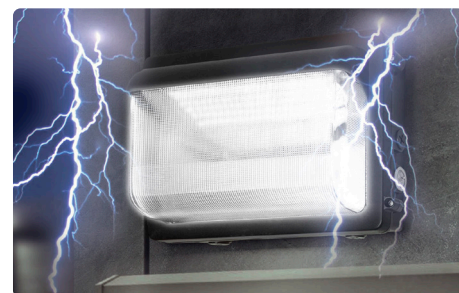

# УЛИЧНЫЕ НАСТЕННЫЕ СВЕТИЛЬНИКИ

ПЕРЕКЛЮЧЕНИЕ МОЩНОСТИ  
И ЦВЕТОВОЙ ТЕМПЕРАТУРЫ

ДАТЧИК ОСВЕЩЕННОСТИ  
С ФУНКЦИЕЙ ВКЛ/ВЫКЛ

ЗАЩИТА ОТ СКАЧКОВ  
НАПЯЖЕНИЯ

**W**

**80Вт – 120Вт**  
МОЩНОСТЬ

**V**

**100В – 277В**  
НАПЯЖЕНИЕ